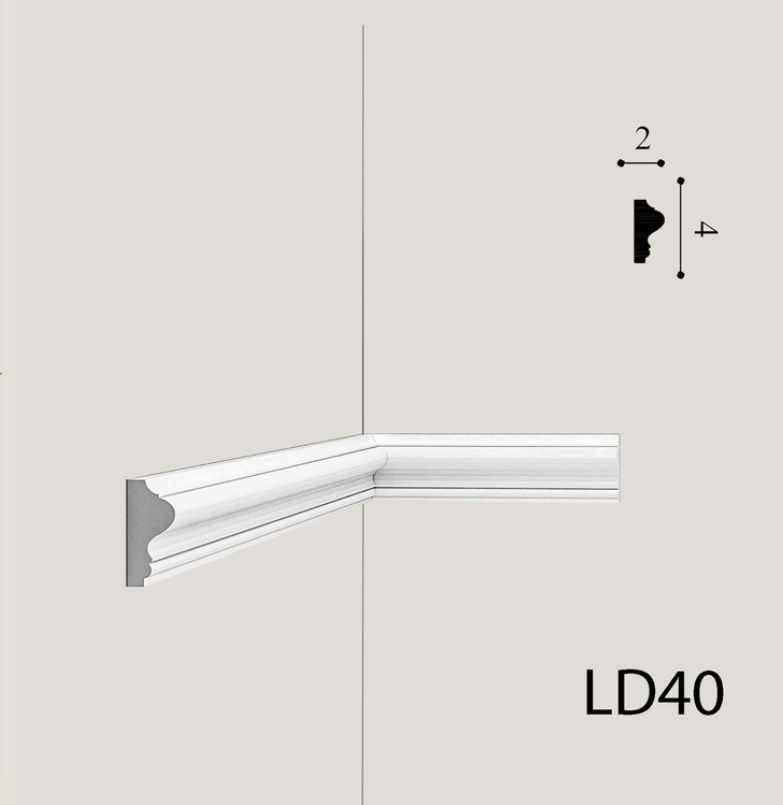

Parisian Chic

THE BEST SPEAK THROUGH THE BEST QUALITY