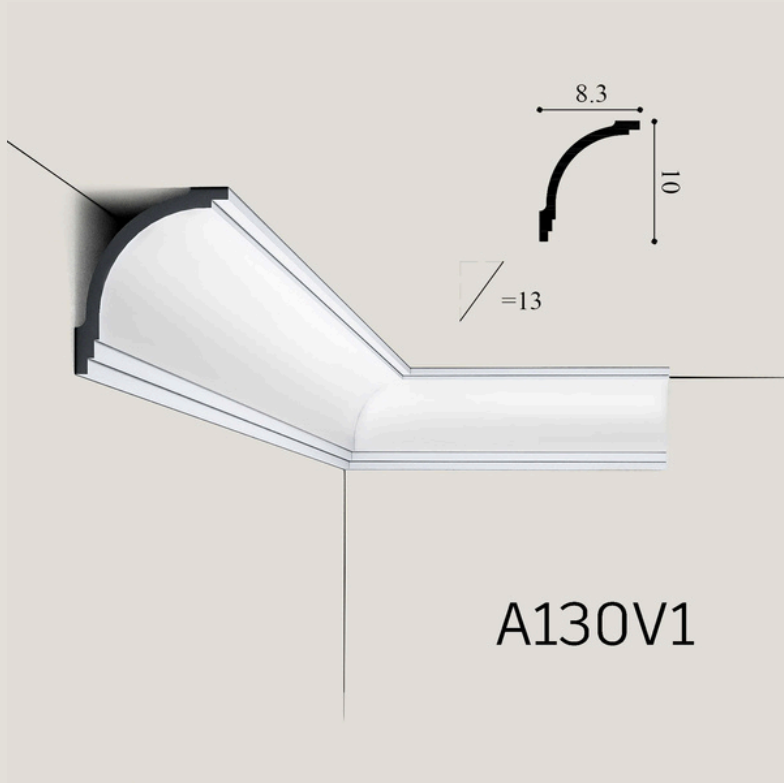

NEO CLASSIC

THE BEST SPEAK THROUGH THE BEST QUALITY