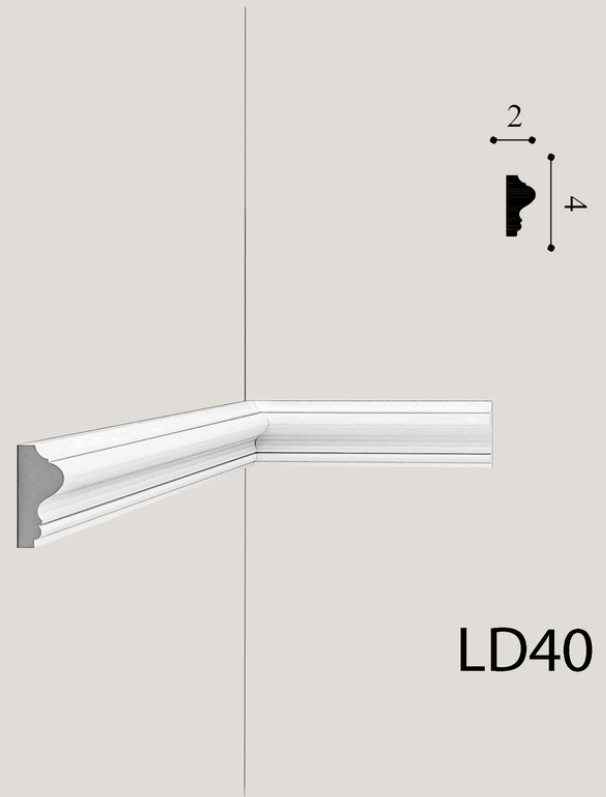

Luxury Classic

THE BEST SPEAK THROUGH THE BEST QUALITY