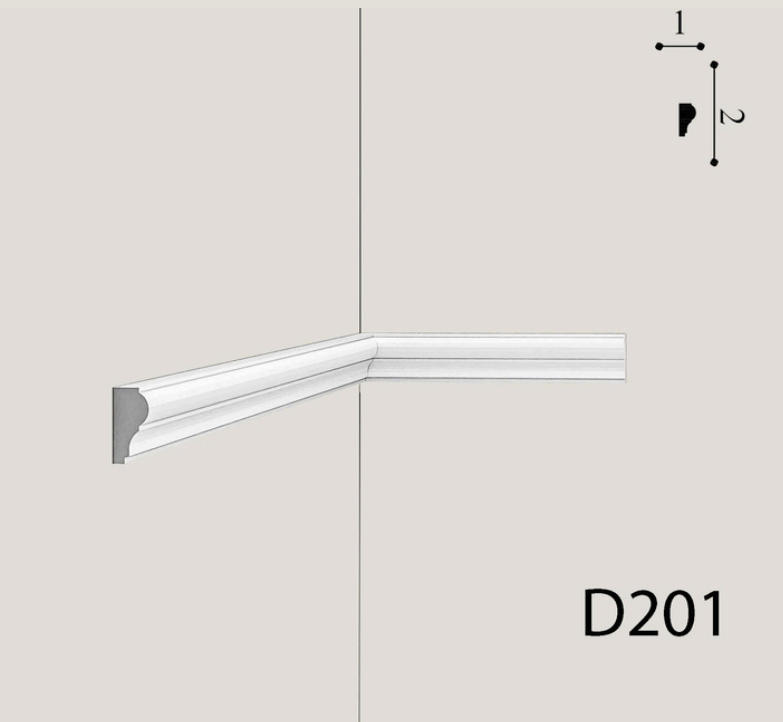

Parisian Chic

THE BEST SPEAK THROUGH THE BEST QUALITY