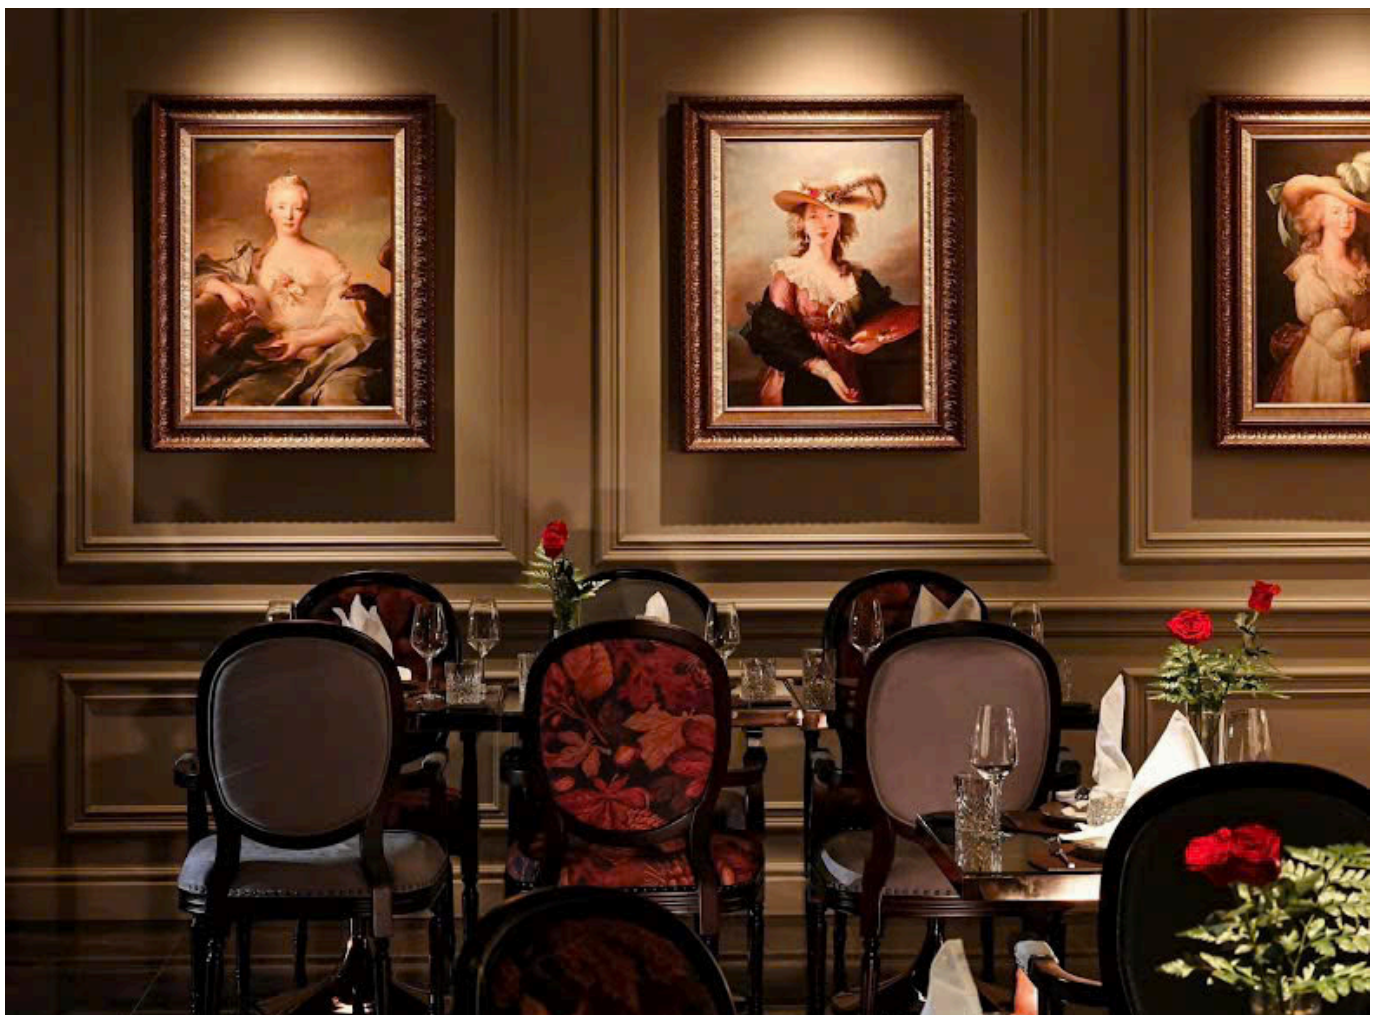

**Classic** là phong cách cốt lõi của văn hóa châu Âu, một biểu hiện kiến trúc toát lên vẻ lộng lẫy và tinh tế, tập trung vào sự cổ kính và truyền thống với điểm nổi bật là kỹ thuật dát vàng, dát bạc cho đồ trang trí và nội thất gia đình.