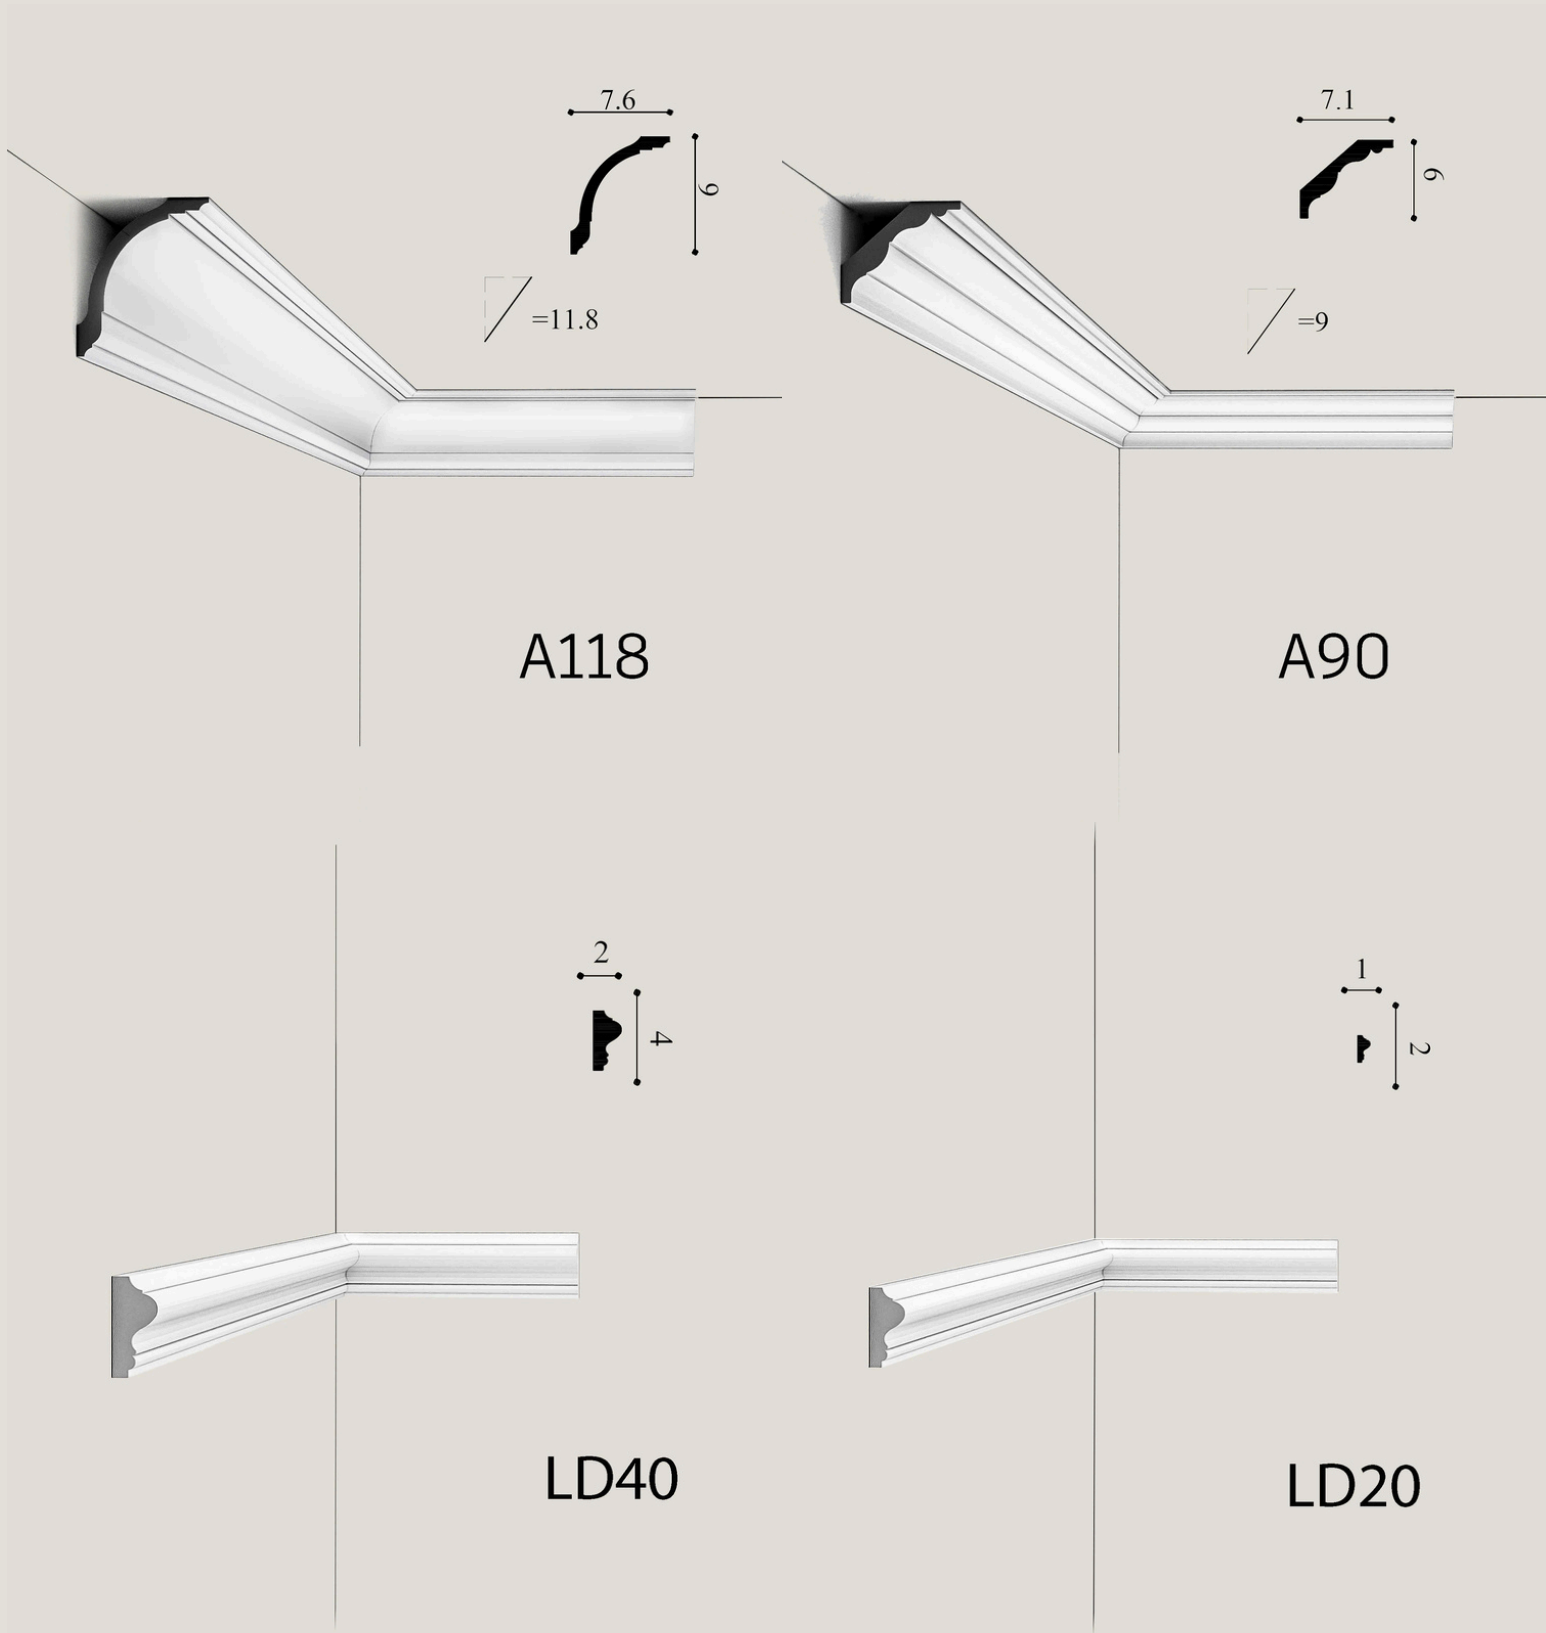

INDOCHINE

THE BEST SPEAK THROUGH THE BEST QUALITY