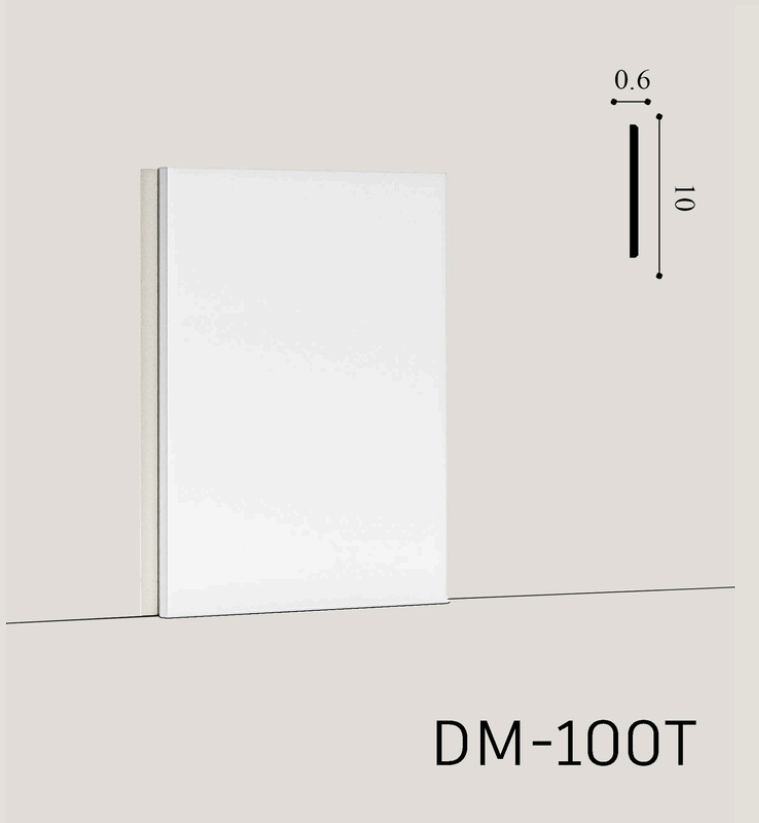

VINTAGE

DM-100T

THE BEST SPEAK THROUGH THE BEST QUALITY