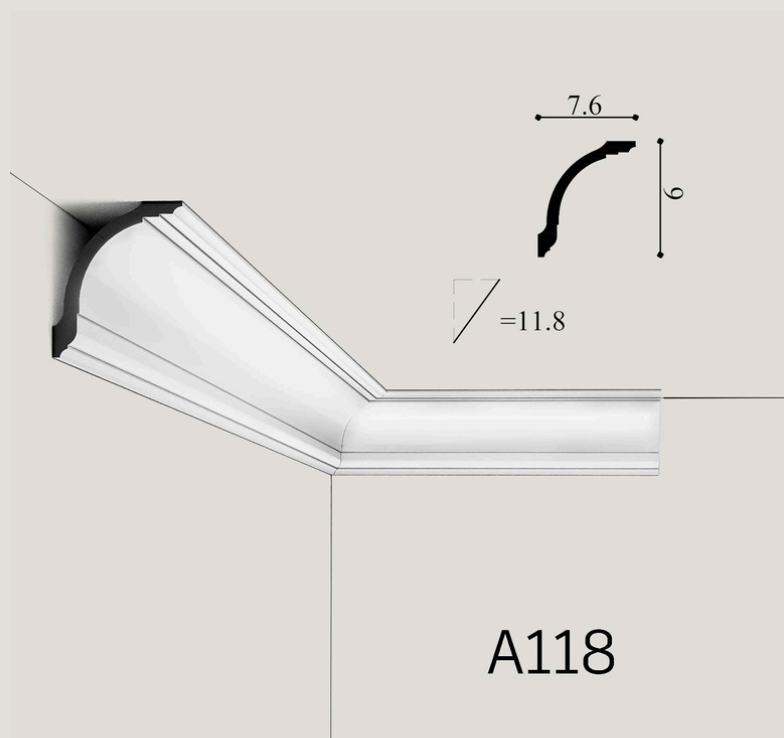

MODERN CLASSIC

THE BEST SPEAK THROUGH THE BEST QUALITY