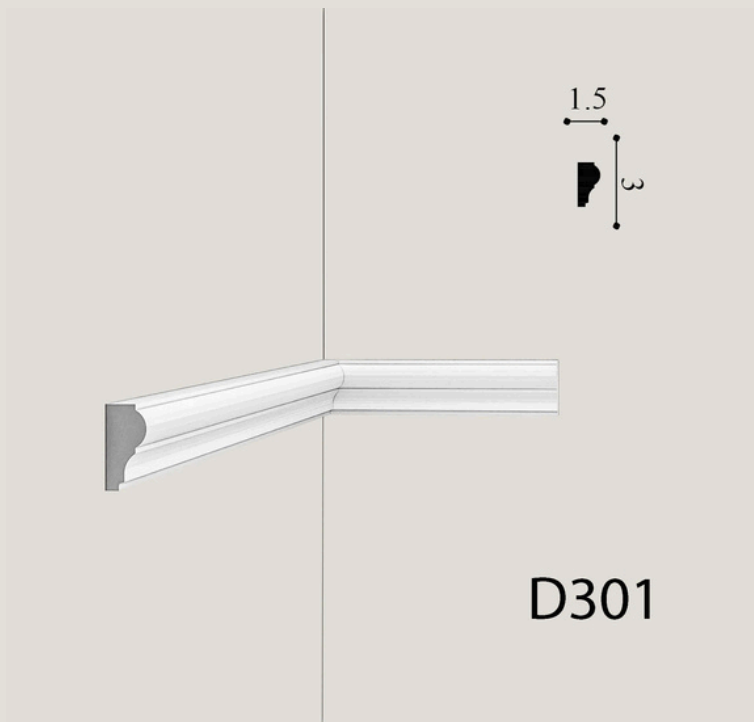

Parisian Chic

THE BEST SPEAK THROUGH THE BEST QUALITY