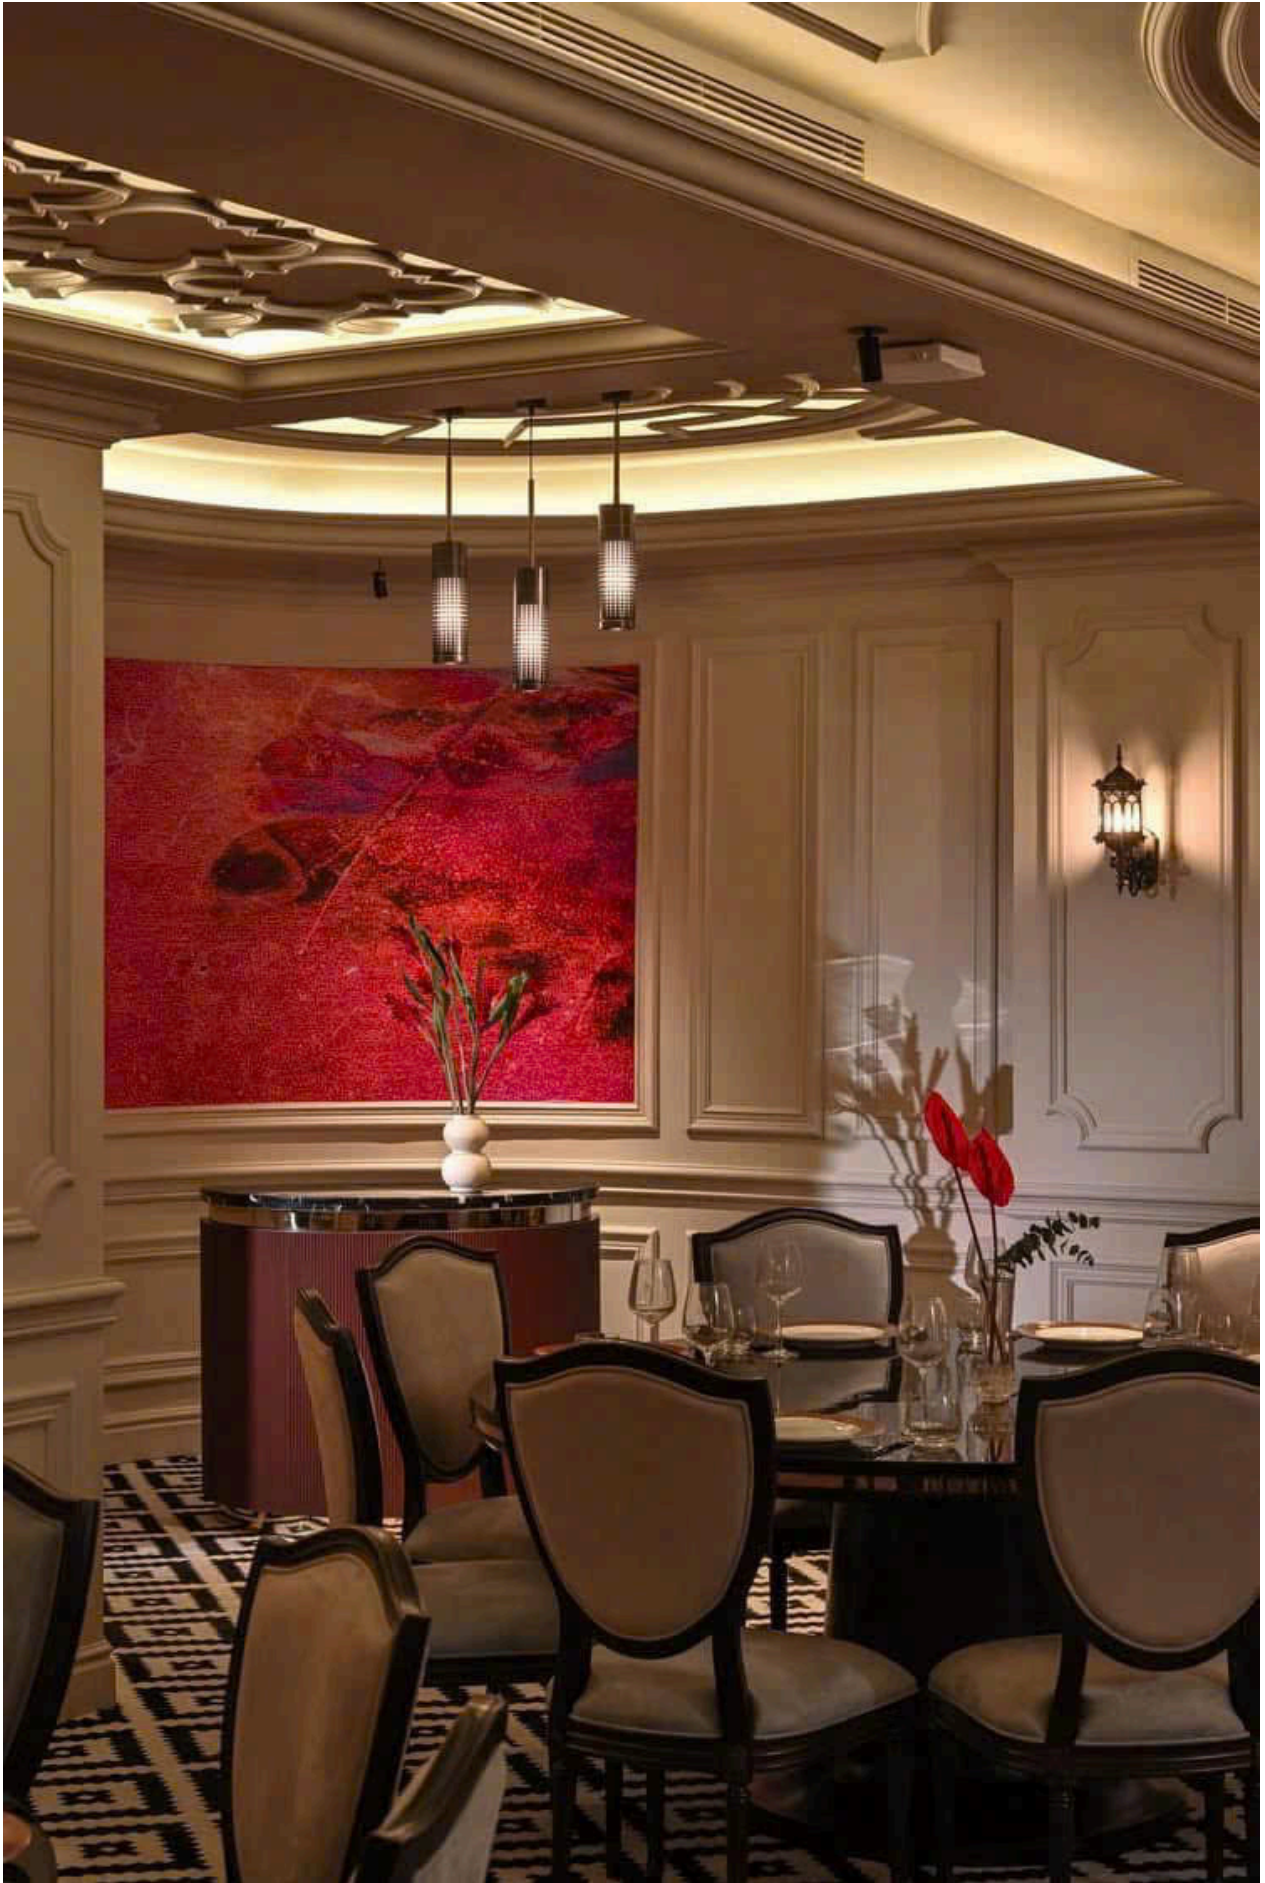

**Classic** là phong cách cốt lõi của văn hóa châu Âu, một biểu hiện kiến trúc toát lên vẻ lộng lẫy và tinh tế, tập trung vào sự cổ kính và truyền thống với điểm nổi bật là kỹ thuật dát vàng, dát bạc cho đồ trang trí và nội thất gia đình.