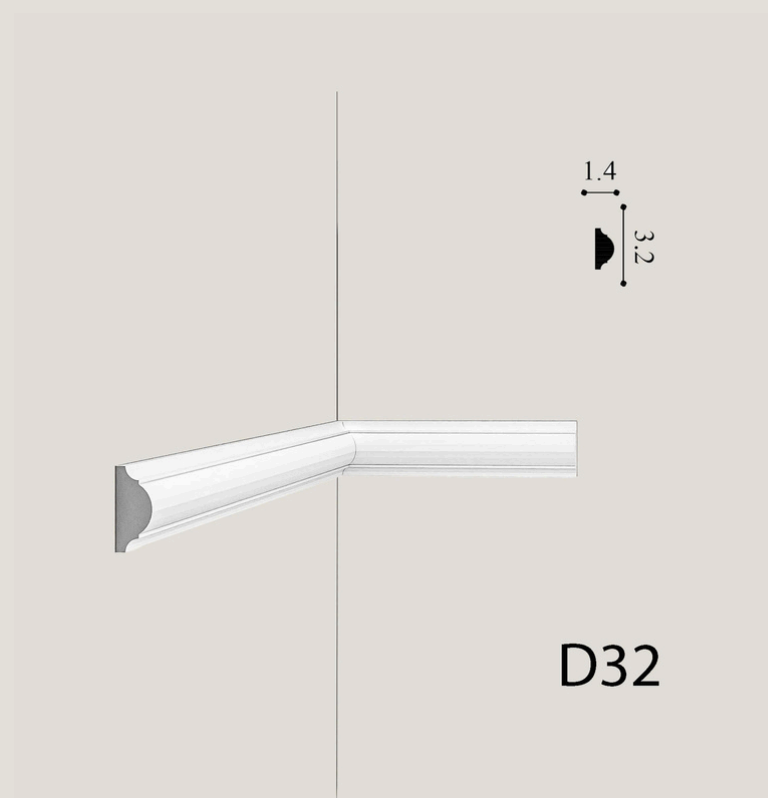

MODERN CLASSIC

THE BEST SPEAK THROUGH THE BEST QUALITY