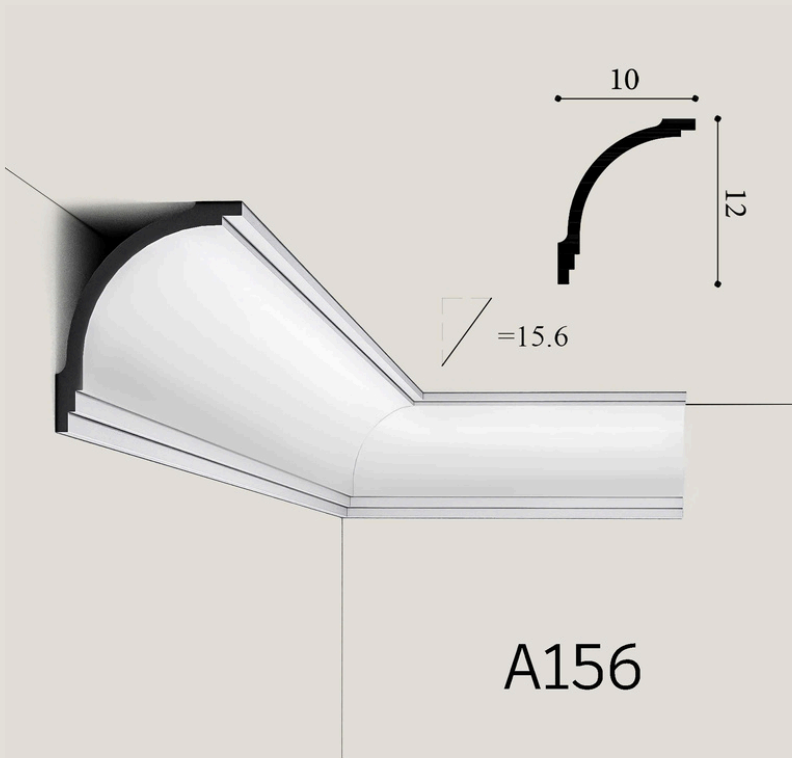

Luxury Classic

THE BEST SPEAK THROUGH THE BEST QUALITY