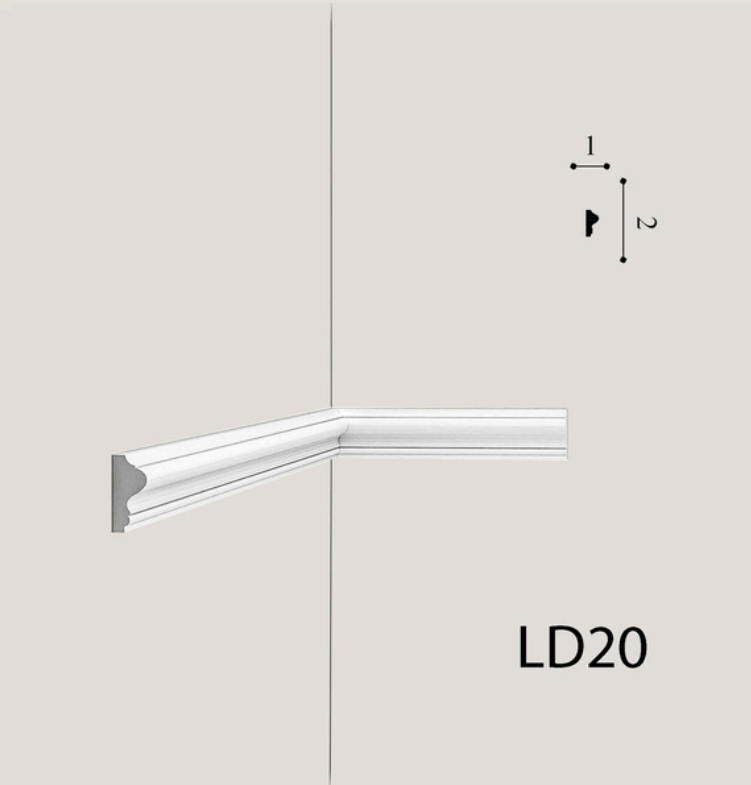

NEO CLASSIC

THE BEST SPEAK THROUGH THE BEST QUALITY