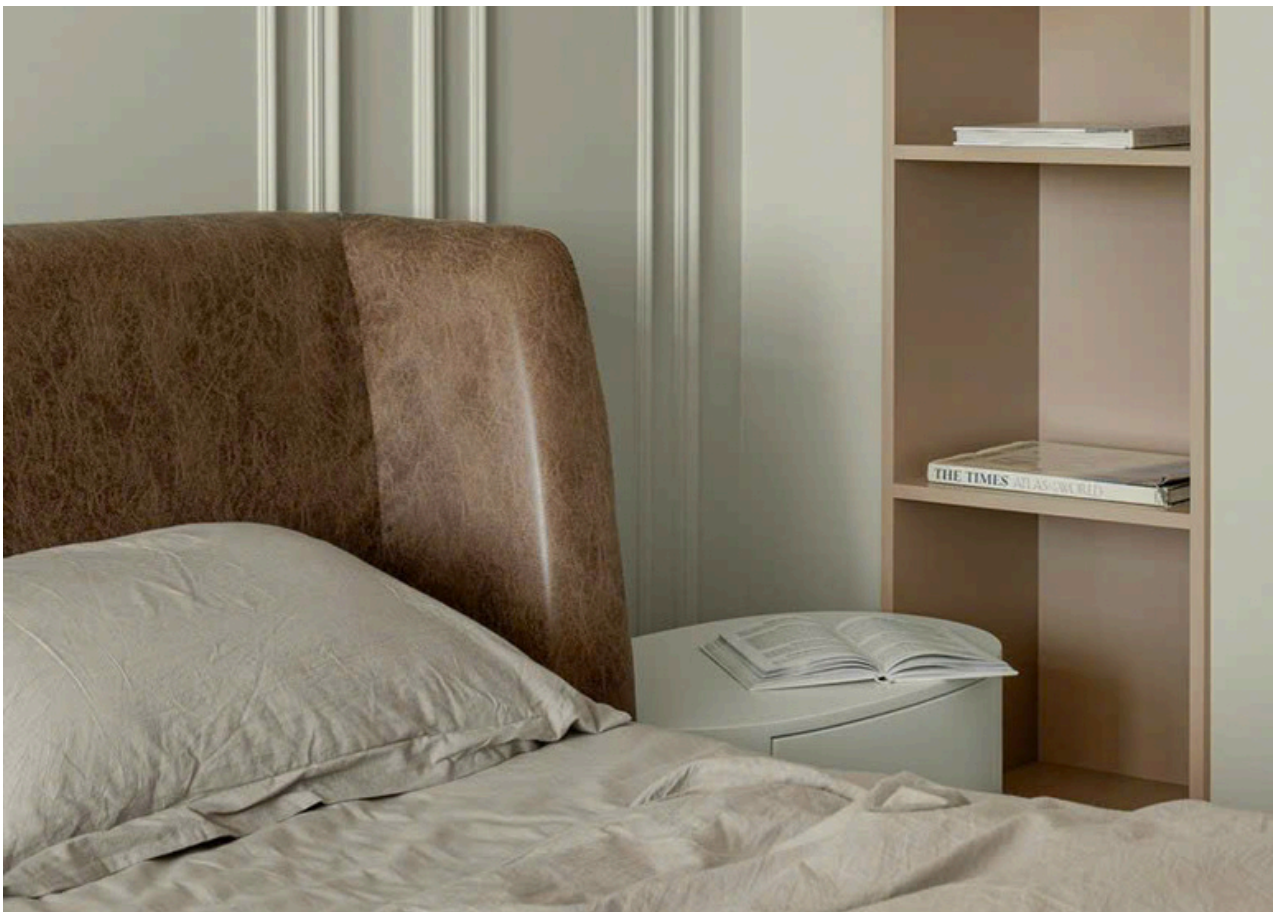

**Modern Classic** là phong cách thiết kế giao thoa giữa cổ điển và hiện đại, mang vẻ đẹp tổng thể sang trọng, tinh tế nhưng không kém phần cá tính theo hướng tối giản và chú trọng vào công năng.